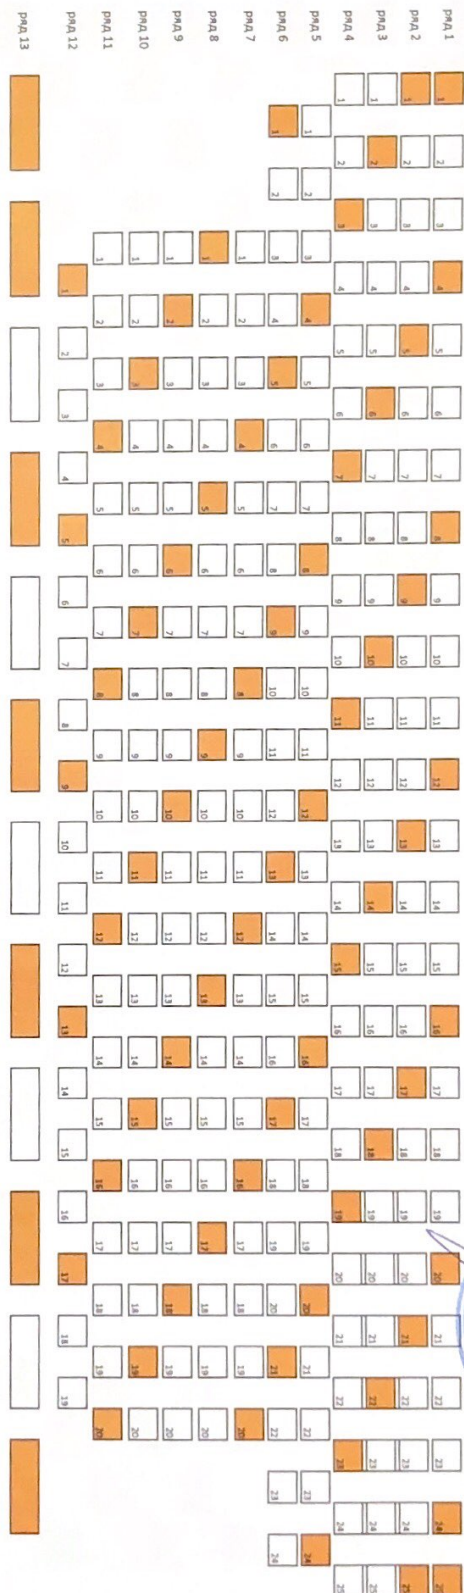

СХЕМА ПРОДАЖИ БИЛЕТОВ НА КИНОСЕАНСЫ В КИНОЗАЛЕ (279 мест)
ДЕЙСТВИТЕЛЬНА С 16.02.2021 г.

ЭКРАН

* схема разработана в целях профилактических мероприятий по предупреждению распространения новой коронавирусной инфекции (COVID-19) в кинотеатре
* места для продажи выделены белым цветом (198 мест + 5 диванов) 74,5%